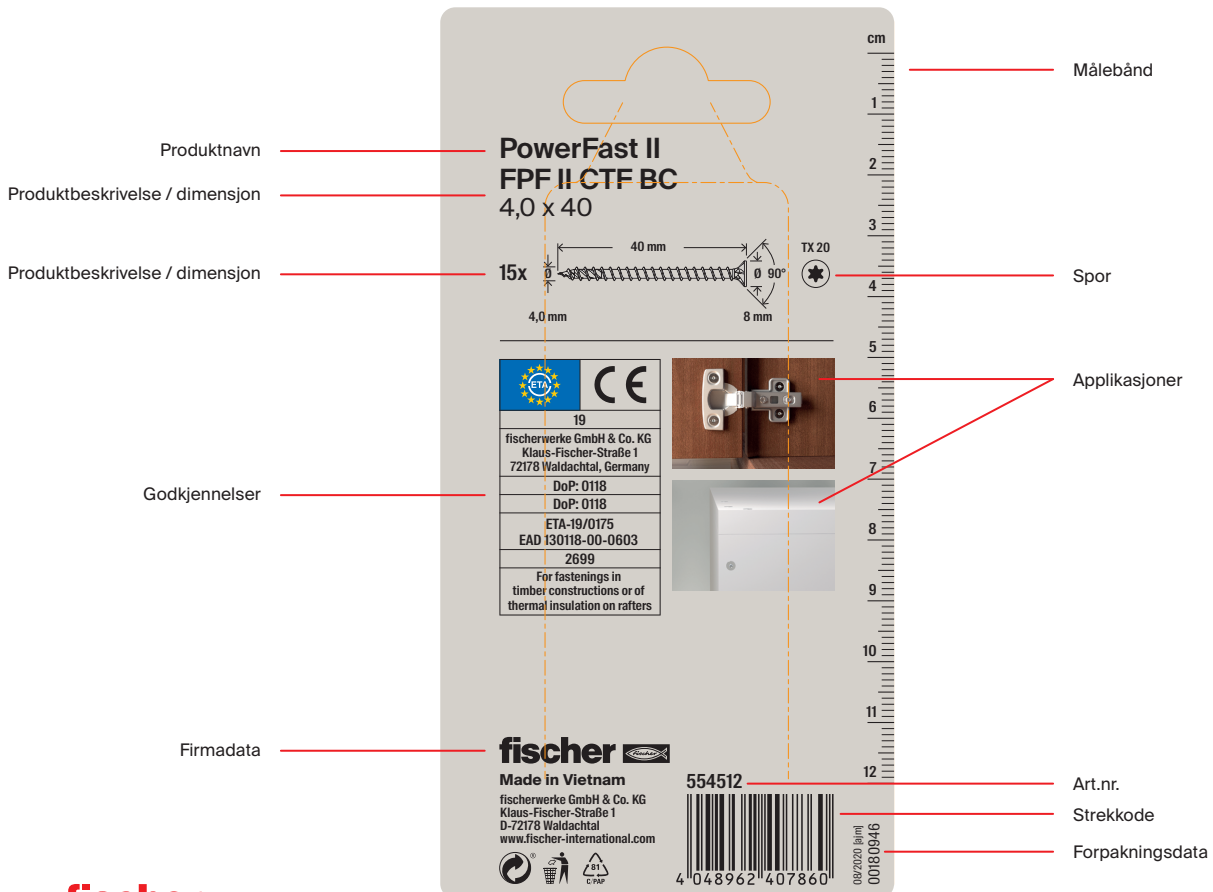

Blisterkort-detalljer.

Forside

Bakside